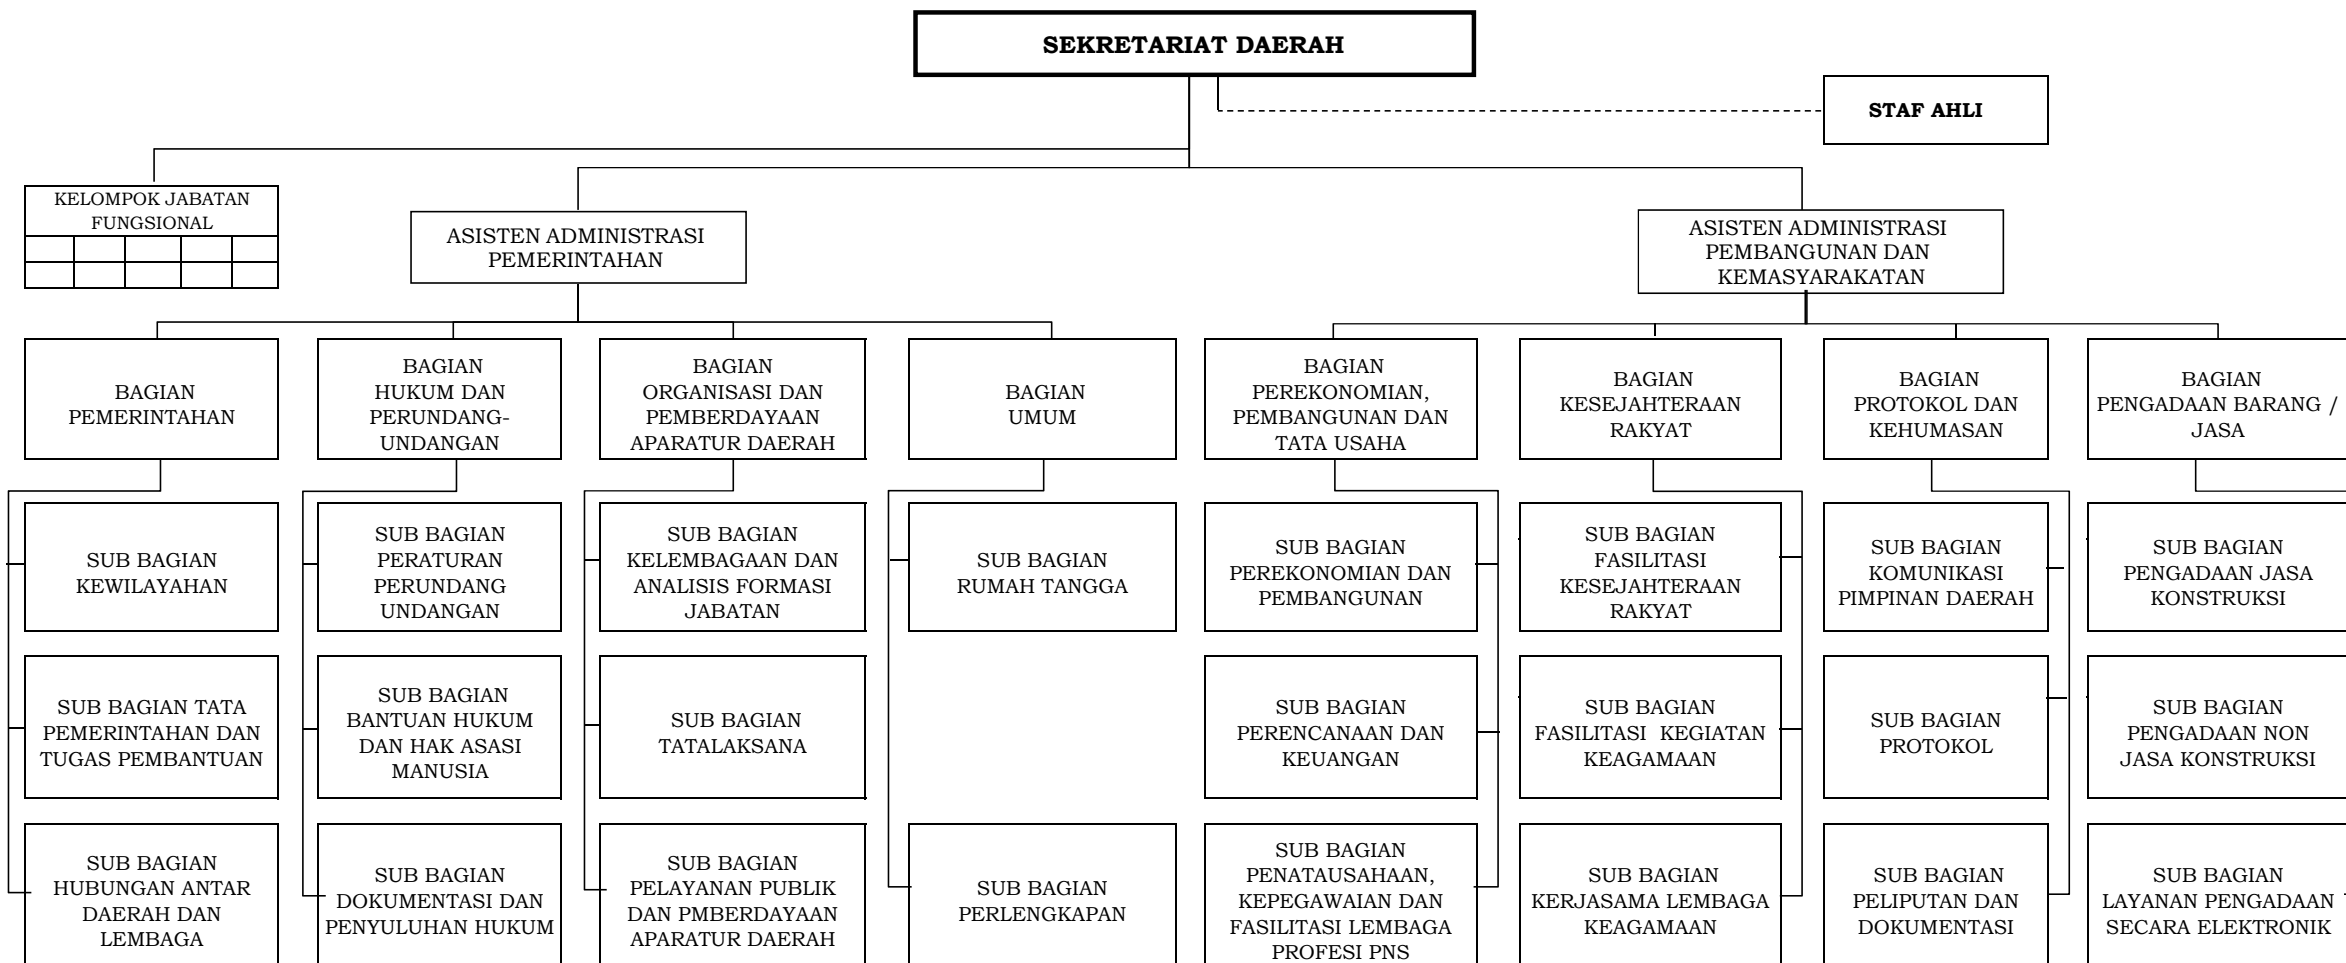

LAMPIRAN : PERATURAN BUPATI HULU SUNGAI SELATAN
NOMOR 22 TAHUN 2017
TENTANG
KEDUDUKAN, SUSUNAN ORGANISASI, TUGAS
DAN FUNGSI, SERTA TATA KERJA SEKRETARIAT
DAERAH KABUPATEN HULU SUNGAI SELATAN

**BAGAN STRUKTUR ORGANISASI
SEKRETARIAT DAERAH
KABUPATEN HULU SUNGAI SELATAN**

BUPATI HULU SUNGAI SELATAN,

mm
ACHMAD FIKRY